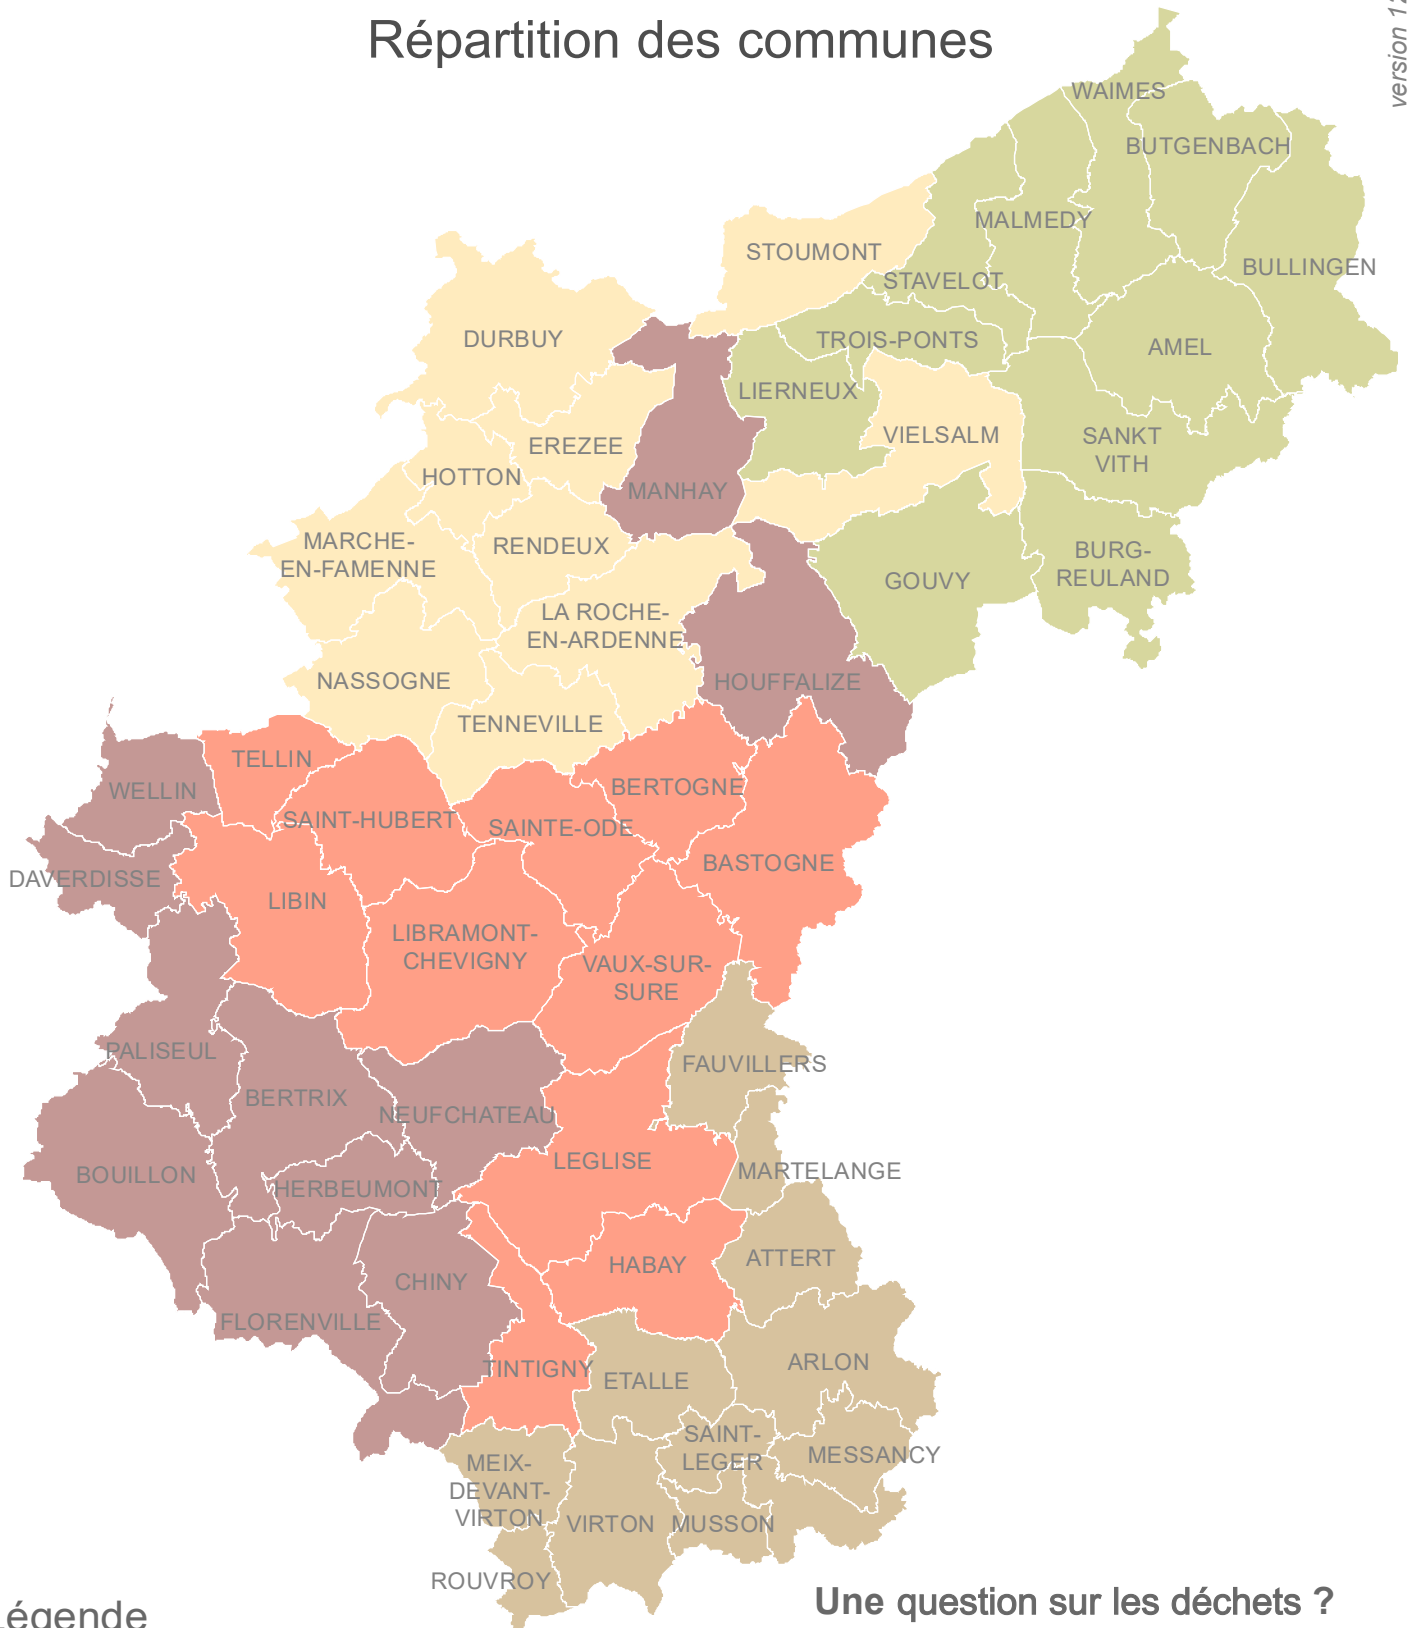

IDE LUX Environnement

Conseillers en environnement

Répartition des communes

version 12-08-2024

Légende

	Delphine DARON	0496 26 70 47
	Catherine BETTENDORFF	0497 06 60 34
	Lesley VANDE VELDE	0496 26 70 51
	Pascal MICHA	0497 51 91 84
	Audrey LAMBRECHT	0496 26 70 43

Une question sur les déchets ?

Du lundi au vendredi, de 8 h à 12 h et de 13 h à 17 h

063 231 987