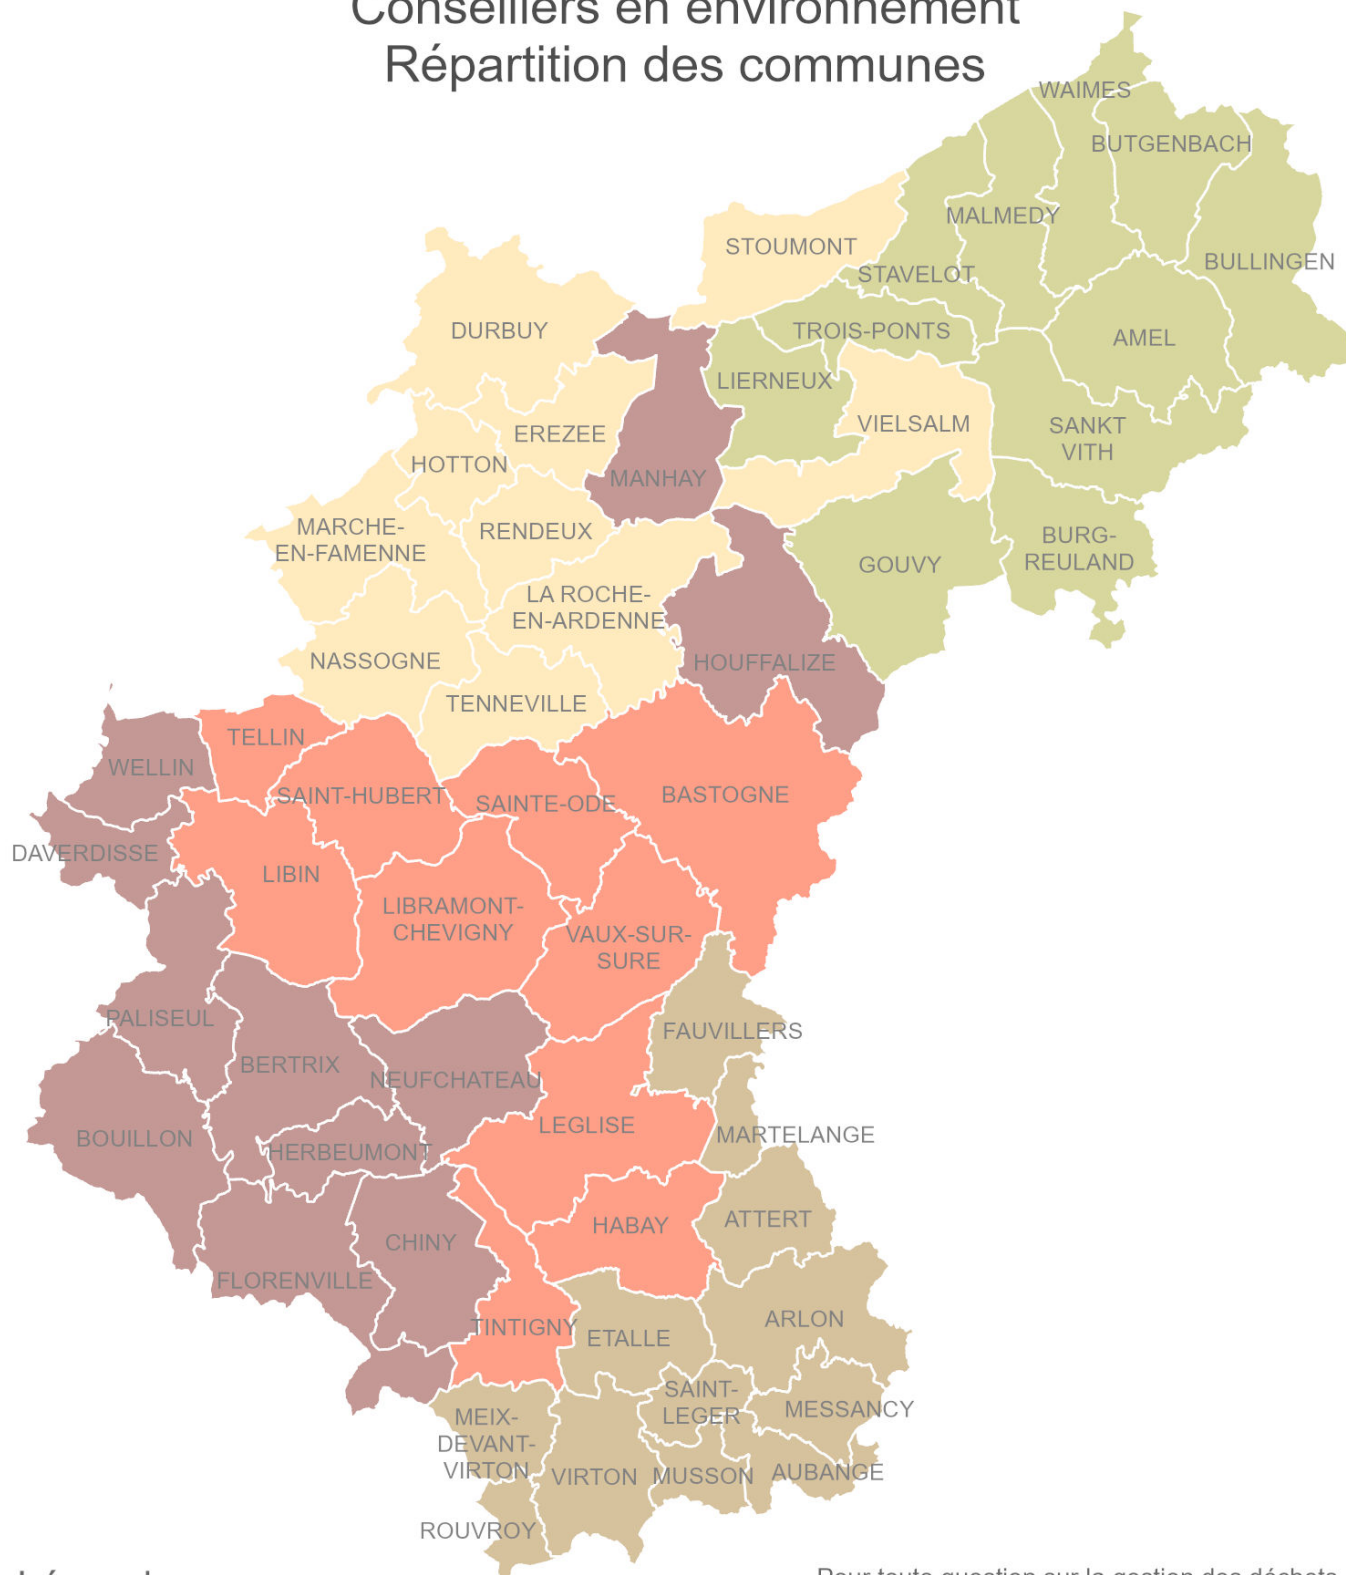

Idélux Environnement Conseillers en environnement Répartition des communes

version 02-12-24

Légende

	Delphine DARON	0496/26 70 47
	Catherine BETTENDORFF	0497/06 60 34
	Lesley VANDE VELDE	0496/26 70 51
	Pascal MICHA	0497/51 91 84
	Audrey LAMBRECHT	0496/26 70 43

Pour toute question sur la gestion des déchets
Numéro d'appel destiné aux citoyens : 063 231 987

Coordination Catherine JACOBY 0499/94 71 36