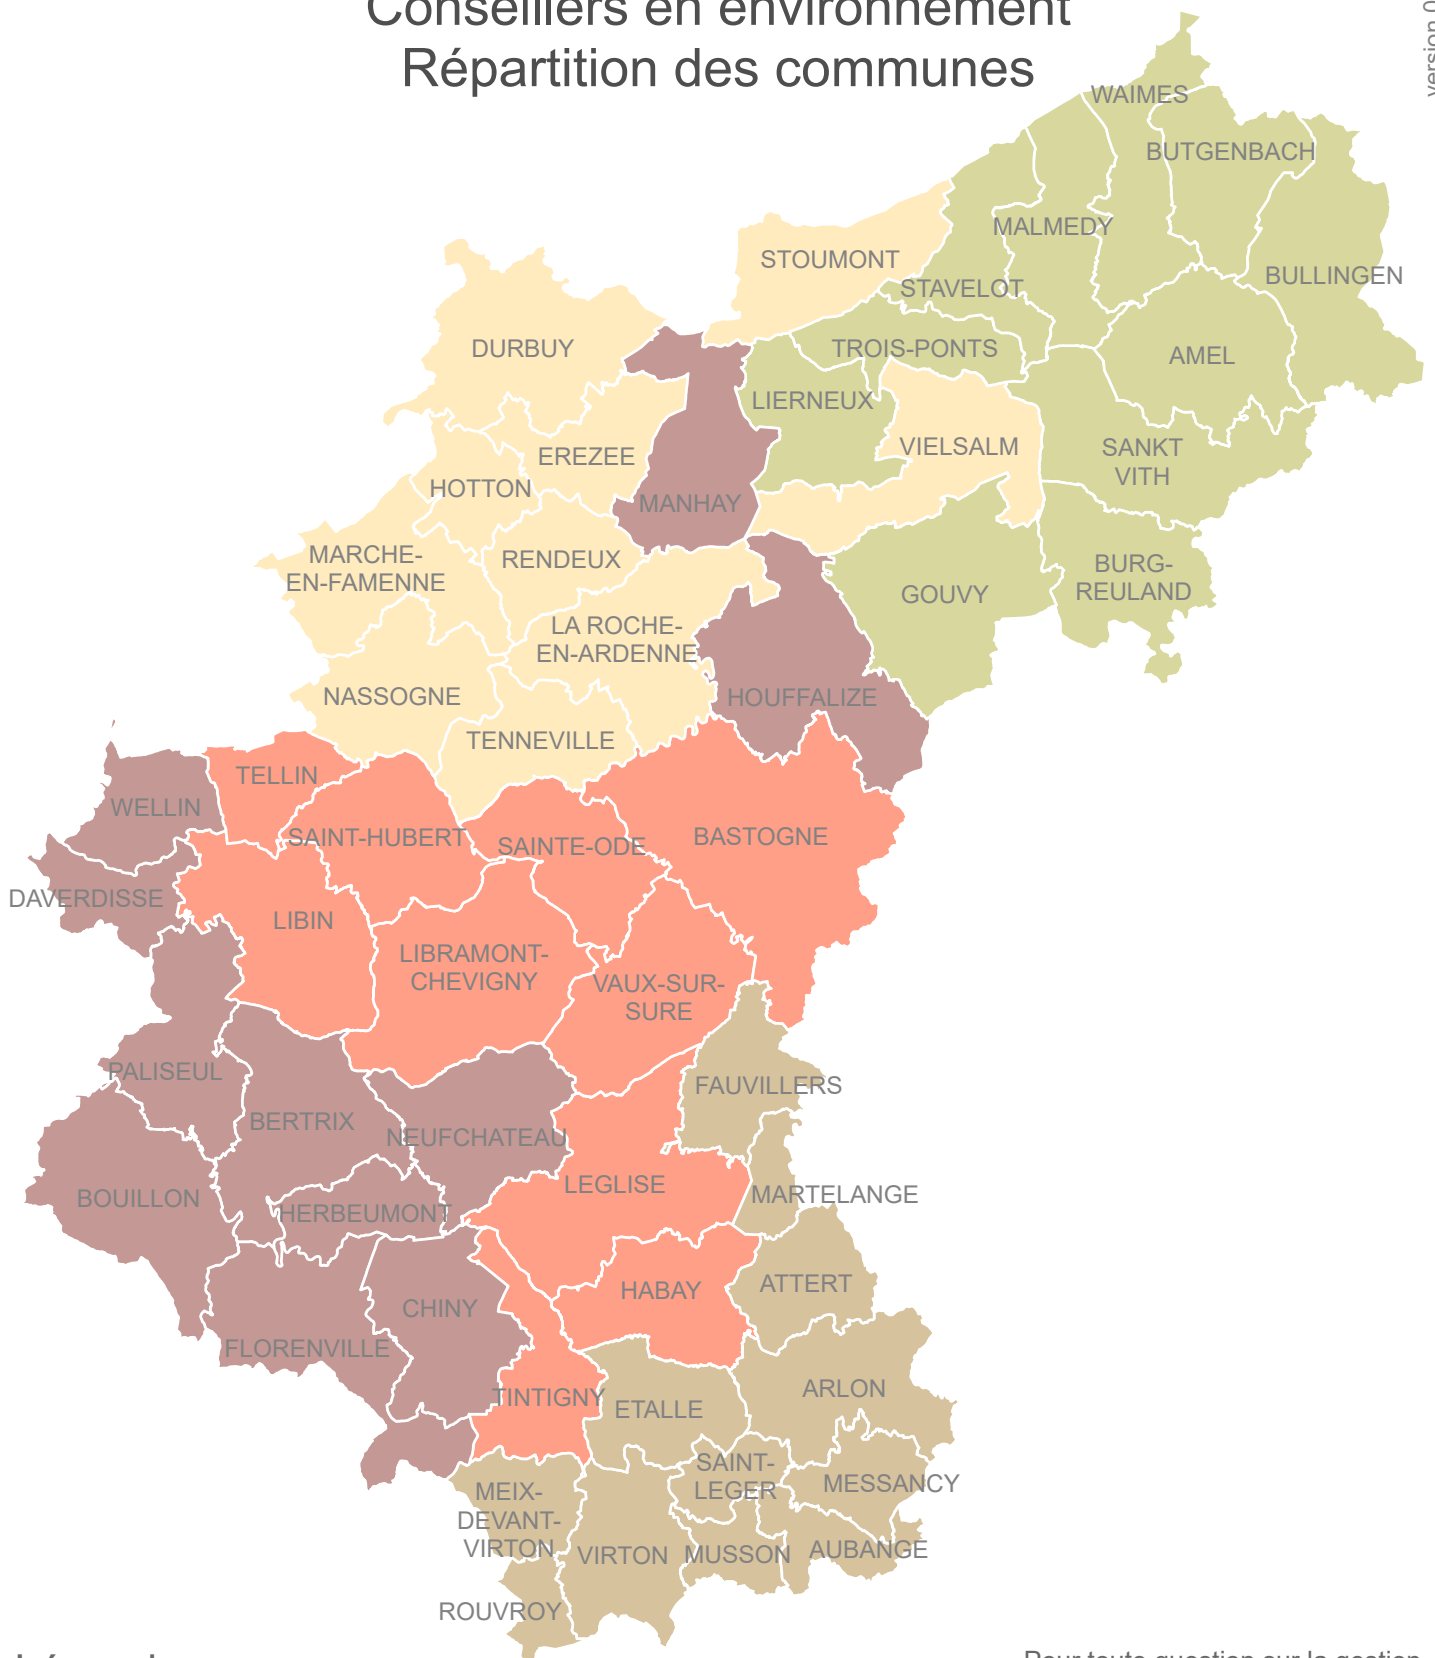

IDELUX Environnement

Conseillers en environnement

Répartition des communes

version 04-12-24

Légende

	Delphine DARON	0496 26 70 47
	Catherine BETTENDORFF	0497 06 60 34
	Lesley VANDE VELDE	0496 26 70 51
	Pascal MICHA	0497 51 91 84
	Audrey LAMBRECHT	0496 26 70 43